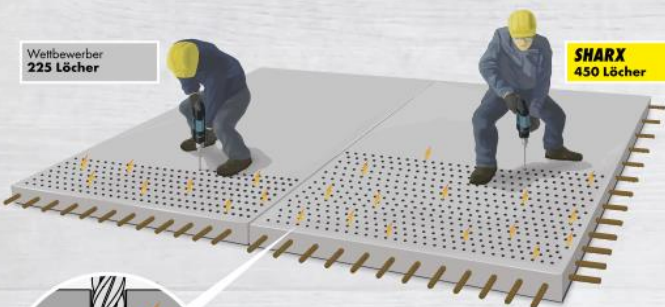

NEUE
TECHNOLOGIE

SHARX

Was auch immer im Innern lauert

- **Höchste Lebensdauer für Extremeinsätze in armiertem Beton**
- **Hergestellt in Deutschland**

Die produktive Kraft.

Extrem leistungsfähig Ein einziger Sharx für 450 Löcher*

- Durchbohrt Beton und Armierungen kraftvoll und präzise
- Längste Lebensdauer im Markt
- Spart Zeit und Geld; der häufige Werkzeugwechsel entfällt.

Wettbewerber
225 Löcher

SHARX
450 Löcher

Armierungstreffer

Was auch immer im Innern lauert:
Sharx garantiert eine perfekte Führung im Bohrloch,
auch bei Teil- und Volltreffern von Armierungsseisen.